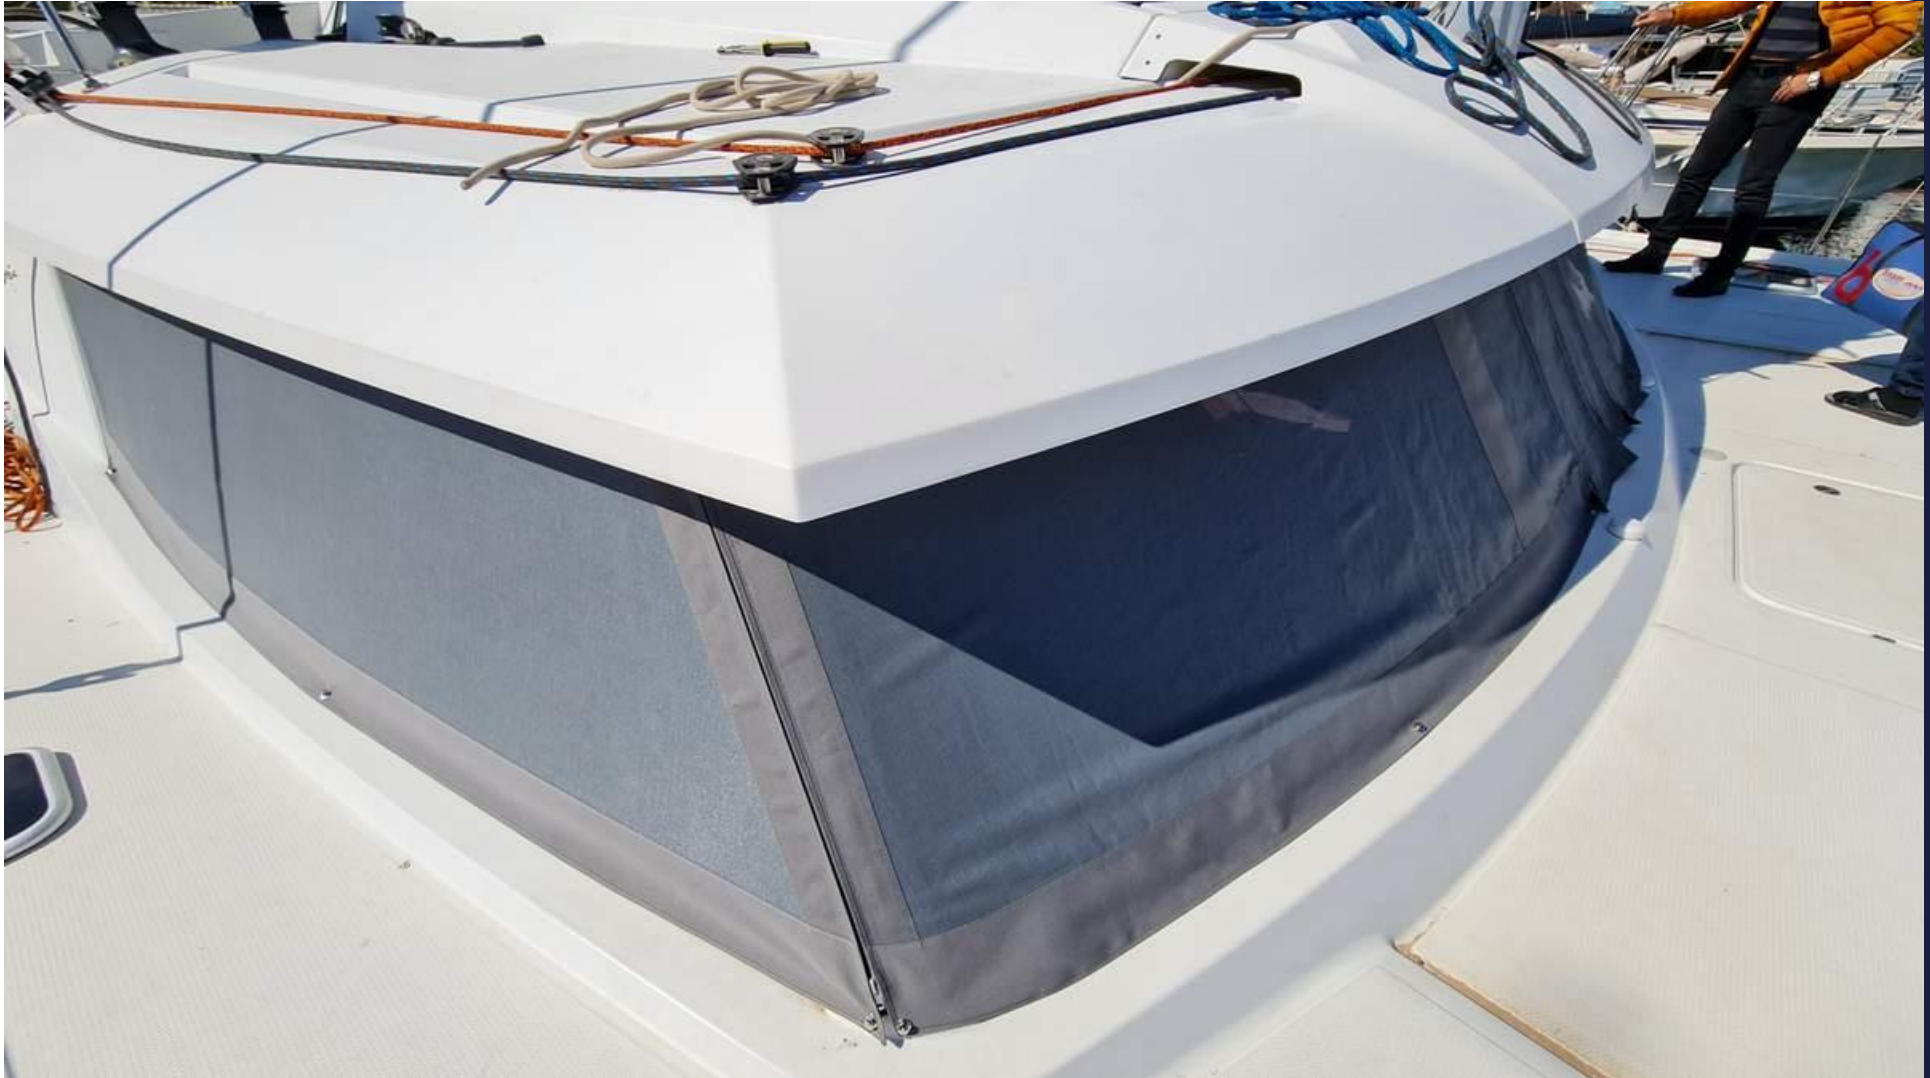

Electricité / Air conditionné

BATTERIE MOTEUR

Voiles

GÉNOIS 57.5m² with UV strip	GRAND-VOILE 83.5m² full baten squared head
--	---

MAESTRO CREW