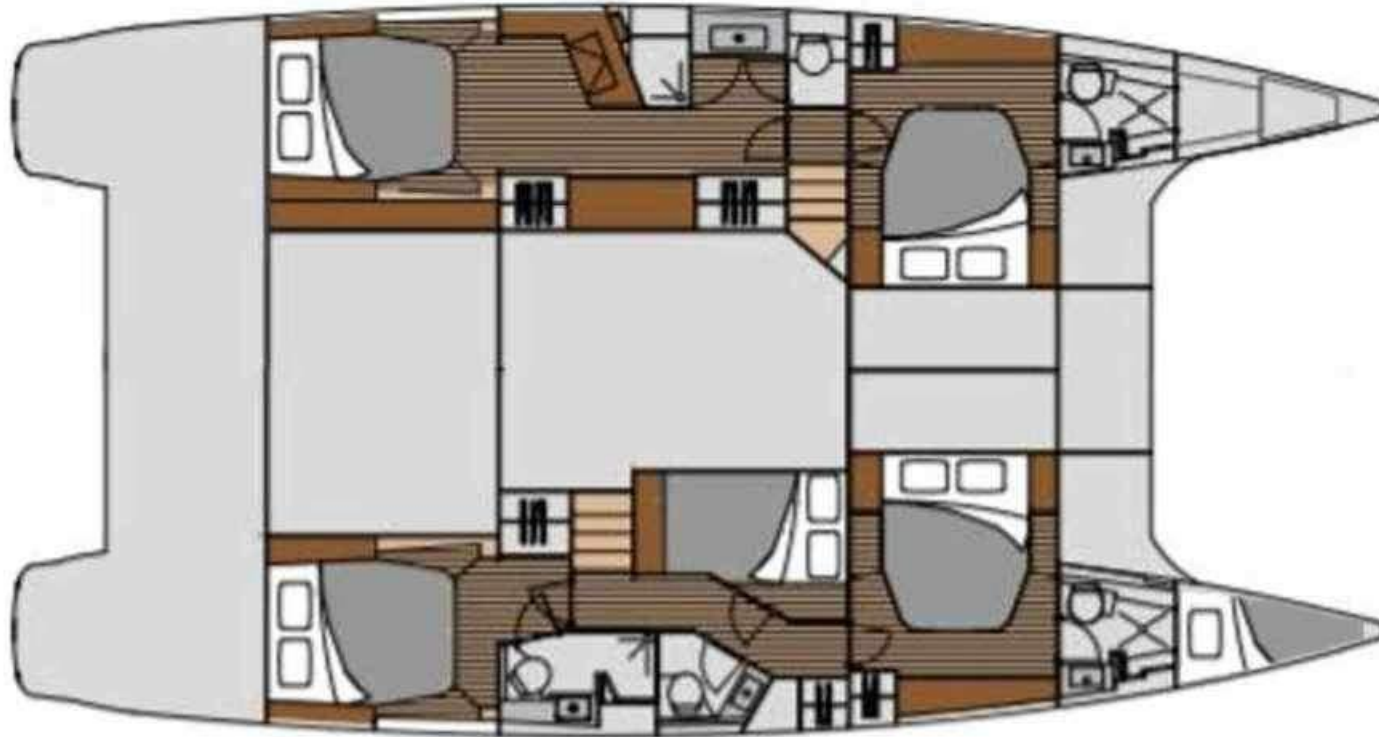

Electricité / Air conditionné

BATTERIE MOTEUR

Voiles

GÉNOIS 57.5m² with UV strip	GRAND-VOILE 83.5m² full baten squared head
--	---

MAESTRO CREW